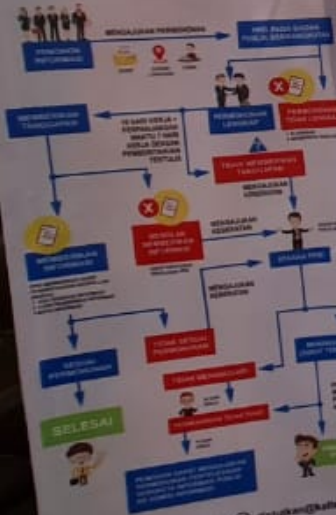

INFOGRAFIS KETERBUKAAN INFORMASI PUBLIK

ALUR PERMOHONAN INFORMASI