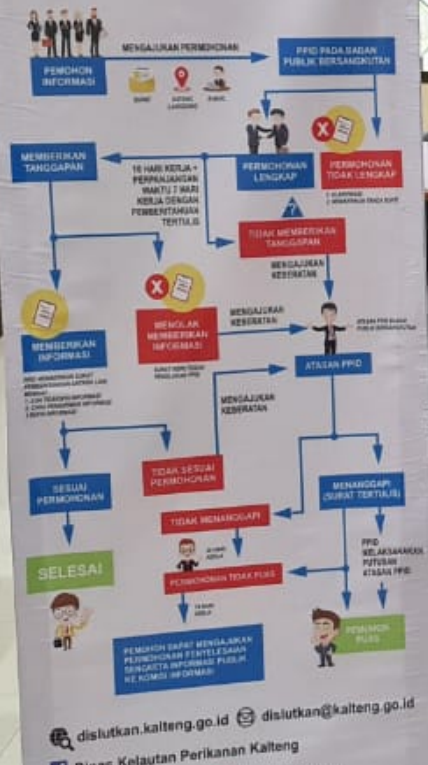

SEKRETARIAT

PENYUSUNAN PROGRAM

BID. KELAUTAN DAN PESISIR

BID. BUDLAHSAR

BERKALA

SETIAP SAAT

BERKALA

SETIAP SAAT

BID. PSDKP

BID. TANGKAP

BERKALA

SETIAP SAAT

BERKALA

SETIAP SAAT

JANGAN LUPA  
MATAKAM LAMPU  
KAT ELEKTRIK  
MELAKUKAN PERIKSAAN

PPID PEMBANTU

PPID PEMBANTU

INGAT!!!  
BUNYI BEL BUNYI BEL BUNYI BEL  
BUNYI BEL BUNYI BEL BUNYI BEL  
BUNYI BEL BUNYI BEL BUNYI BEL

## ALUR PERMOHONAN INFORMASI

PEMERINTAH PROVINSI KALIMANTAN TENGAH  
DINAS KELAUTAN DAN PERIKANAN

**INOVASI DAERAH**  
Pelayanan Publik

**GEOPORTAL "LAUT BERKAH"**  
<https://geoportal-lautberkah.kalteng.go.id/>